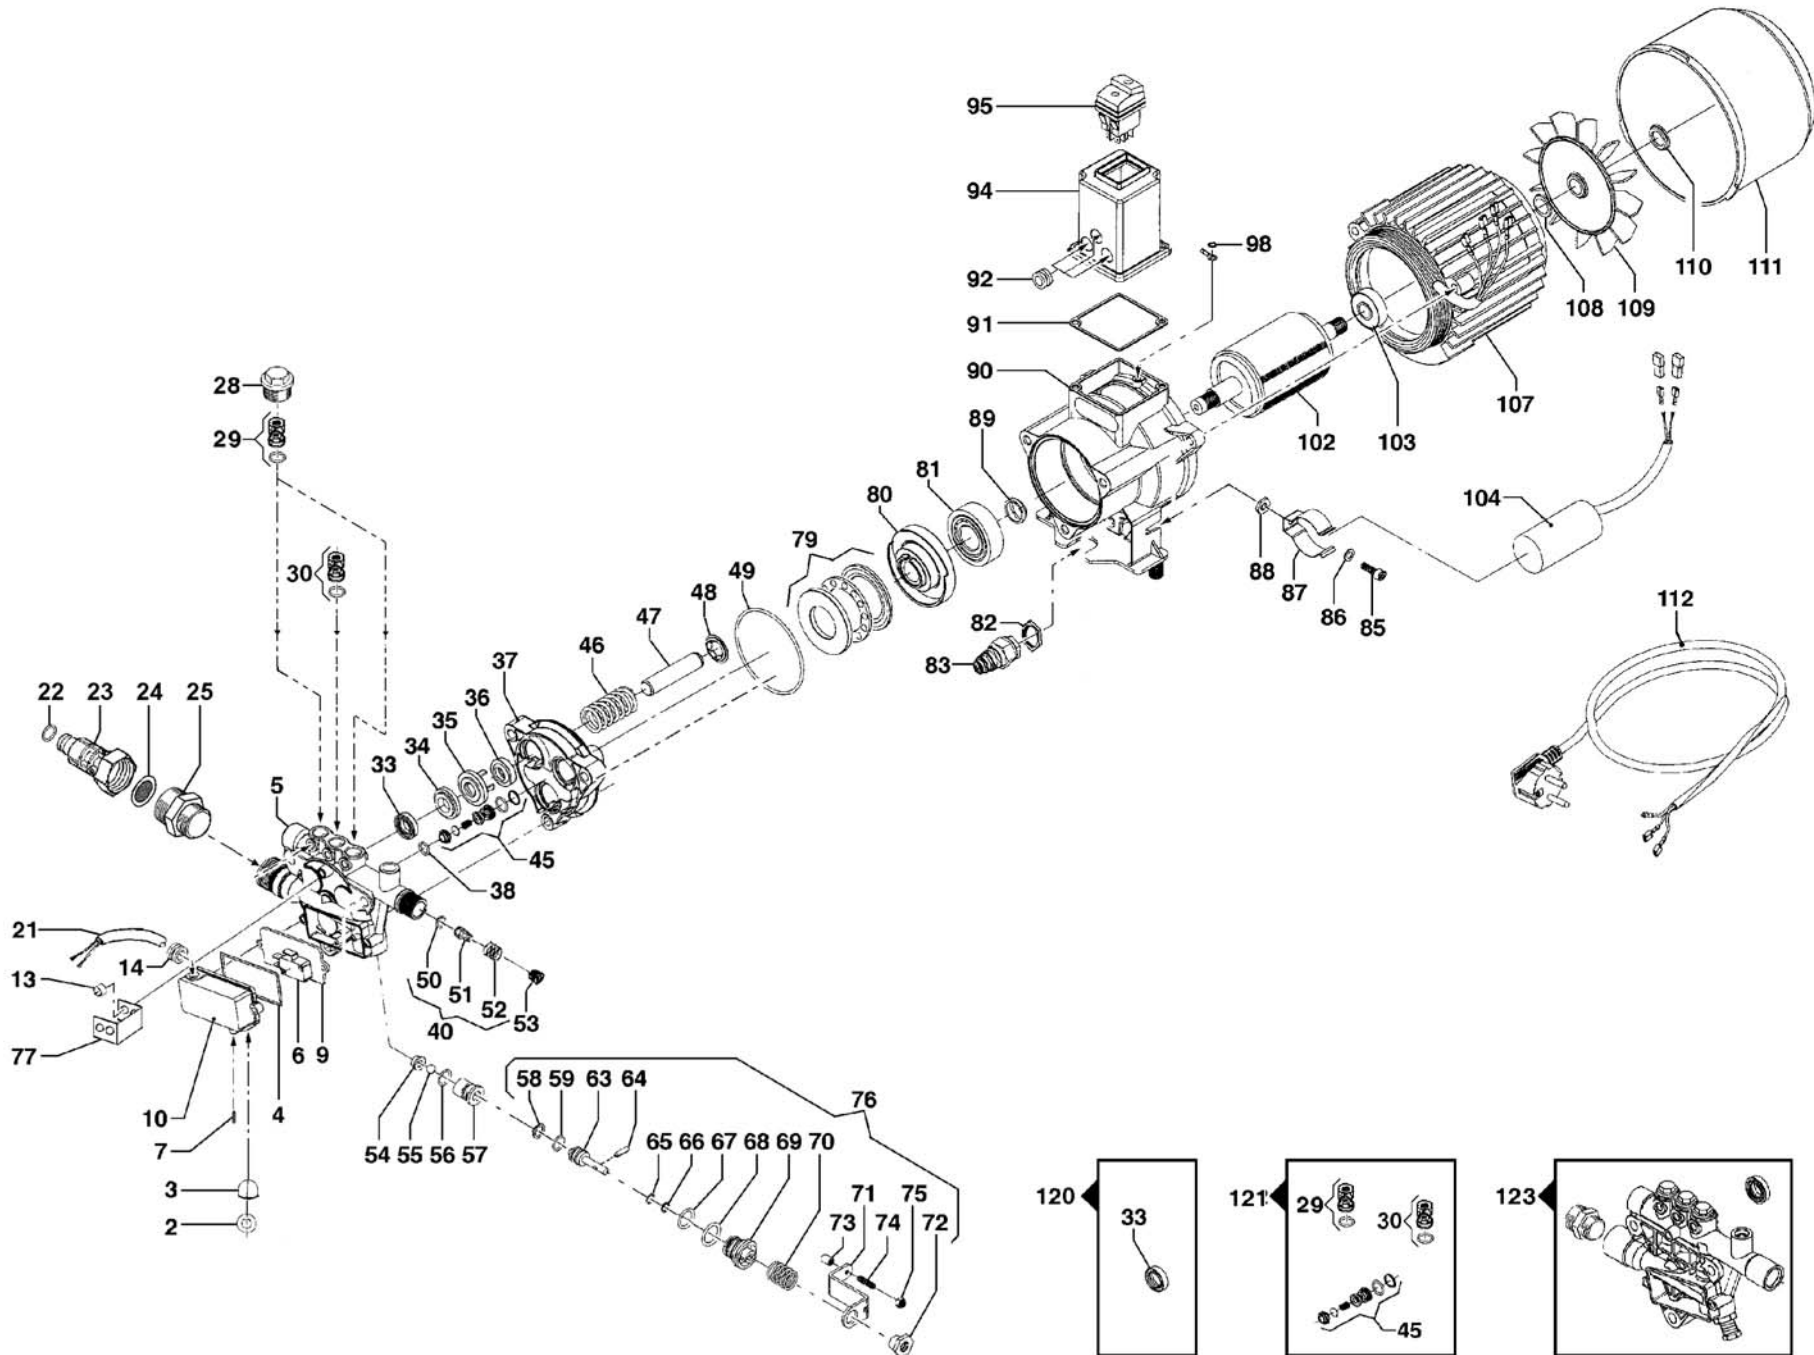

ESPLOSO GENERALE MTP/MTP SPARE PARTS XR 1580

ESPLOSO GENERALE MTP/MTP SPARE PARTS XR 1580

TAV.2850596

POS.	CODICE	IT - DESCRIZIONE	GB - DESCRIPTION
2	1625049	Anello	Ring
3	1625050	Protezione	Protection
4	1625051	Guarnizione OR	O-Ring
5	1625133	Testata Pompa	Pump Manifold
6	1625134	Interruttore Total-Stop	Total-Stop Switch
7	1625053	Spina	Pin
9	1625054	Scatola TS	TS El. Box
10	1625055	Copertra TS	TS Cover
13	1625135	Distanziale	Shim
14	1625056	Pressacavo	Cable Holder
21	1625057	Cavo Total Stop	Total Stop Cable
22	1625060	Guarnizione OR	O-Ring
23	1625004	Raccordo Aspirazione	Suction Coupling
24	1625061	Filtro Aspirazione	Suction Filter
25	1625111	Nipplo	Nipple
28	1625136	Tappo Valvola	Valve Cap
29	1625137	Gruppo Valv. Mand.	Del. Valve Ass.y kit
30	1625138	Gruppo Valv. Mand.	Del. Valve Ass.y kit
33	1625139	Guarnizione Tenuta	Packing
34	1625140	Anello Portaguarniz.	Packing Retainer
35	1625141	Distanziale Paraolio	Oil Seal Spacer
36	1625142	Anello Tenuta Olio	Oil Seal
37	1625143	Carter Pompa	Pump Crankcase
38	1625064	Guarnizione OR	O-Ring
40	1625072	Kit Valvola Non Ritorno	Check valve kit
45	1625137	Gruppo Valv. Aspir.	Suct. Valve Ass.y kit
46	1625074	Molla	Spring
47	1625145	Pistone	Piston
48	1625146	Anello porta Molla	Piston Ring
49	1625077	Guarnizione OR	O-Ring
50	1625078	Guarnizione OR	O-Ring
51	1625079	Valvola Non Ritorno	Check Valve
52	1625080	Molla	Spring
53	1625081	Tappo	Plug
54	1625082	Sede Easy-Start	Easy-Start Seat
55	1625083	Sfera Easy-Start	Easy-Start Ball
56	1625084	Guarnizione OR	O-Ring
57	1625148	Sede	Seat
58	1625086	Anello	Ring
59	1625087	Guarnizione OR	O-Ring